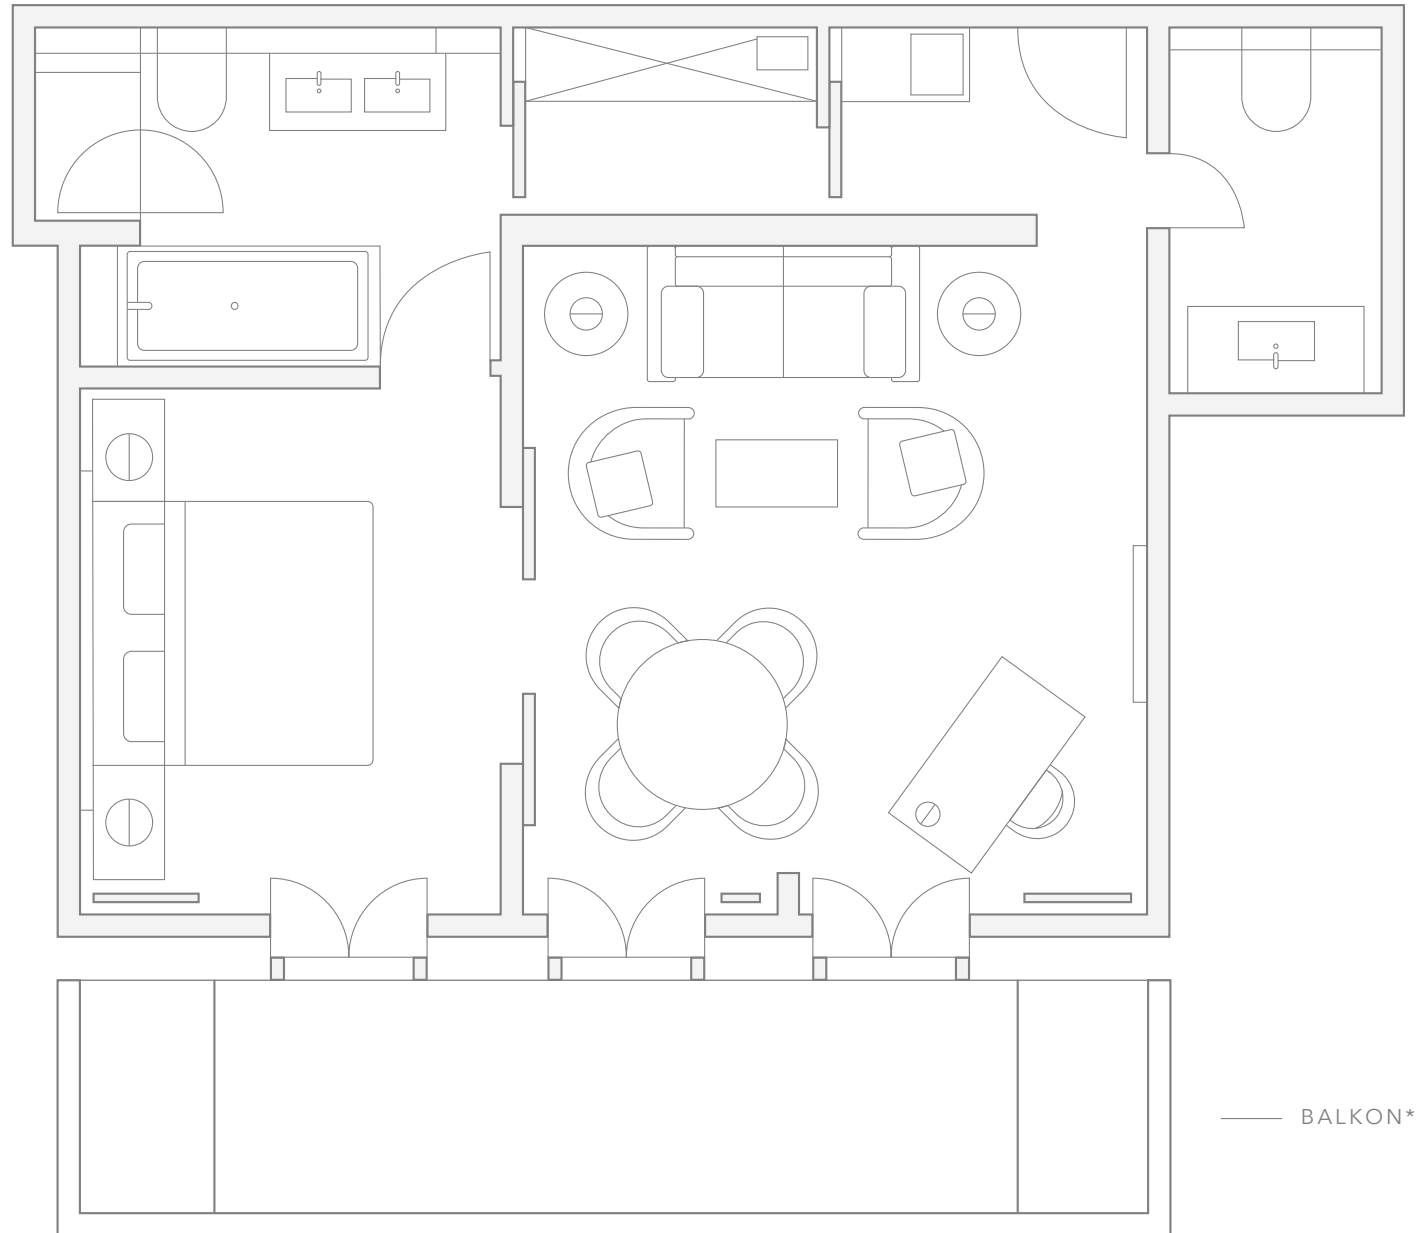

WALDHAUS FLIMS
WELLNESS RESORT

Signature Suite

BELEGUNG 4

GRÖBE 51-75 m²
549-807 ft²

AUSBLICK Ausblick auf die
Berge oder den Park

Via dil Parc 3, 7018 Flims,
Switzerland
+41 81 928 48 48

* Nur zu Illustrationszwecken. Die Raumgrösse kann variieren. Nicht alle Zimmer haben einen Balkon. Zimmer verfügen über eine Dusche oder Badewanne. Das Hotel steht unter Denkmalschutz, die Raumausstattung kann von der Illustration variieren.