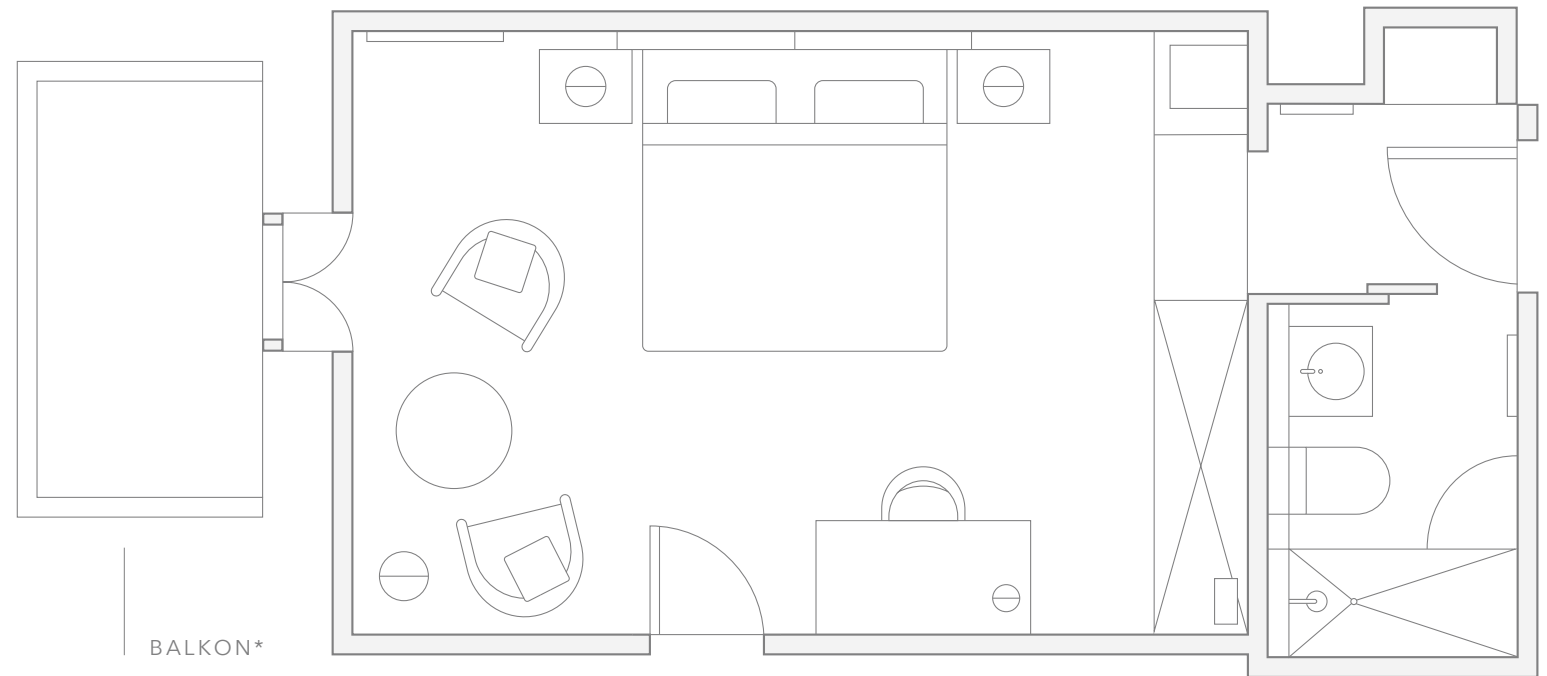

WALDHAUS FLIMS
WELLNESS RESORT

Superior Zimmer

BELEGUNG 2

GRÖÖE 25-32 m²
269-344 ft²

AUSBLICK Ausblick auf die
Berge oder den Park

Via dil Parc 3, 7018 Flims,
Switzerland
+41 81 928 48 48

* Nur zu Illustrationszwecken. Die Raumgrösse kann variieren. Nicht alle Zimmer haben einen Balkon. Zimmer verfügen über eine Dusche oder Badewanne. Das Hotel steht unter Denkmalschutz, die Raumausstattung kann von der Illustration variieren.