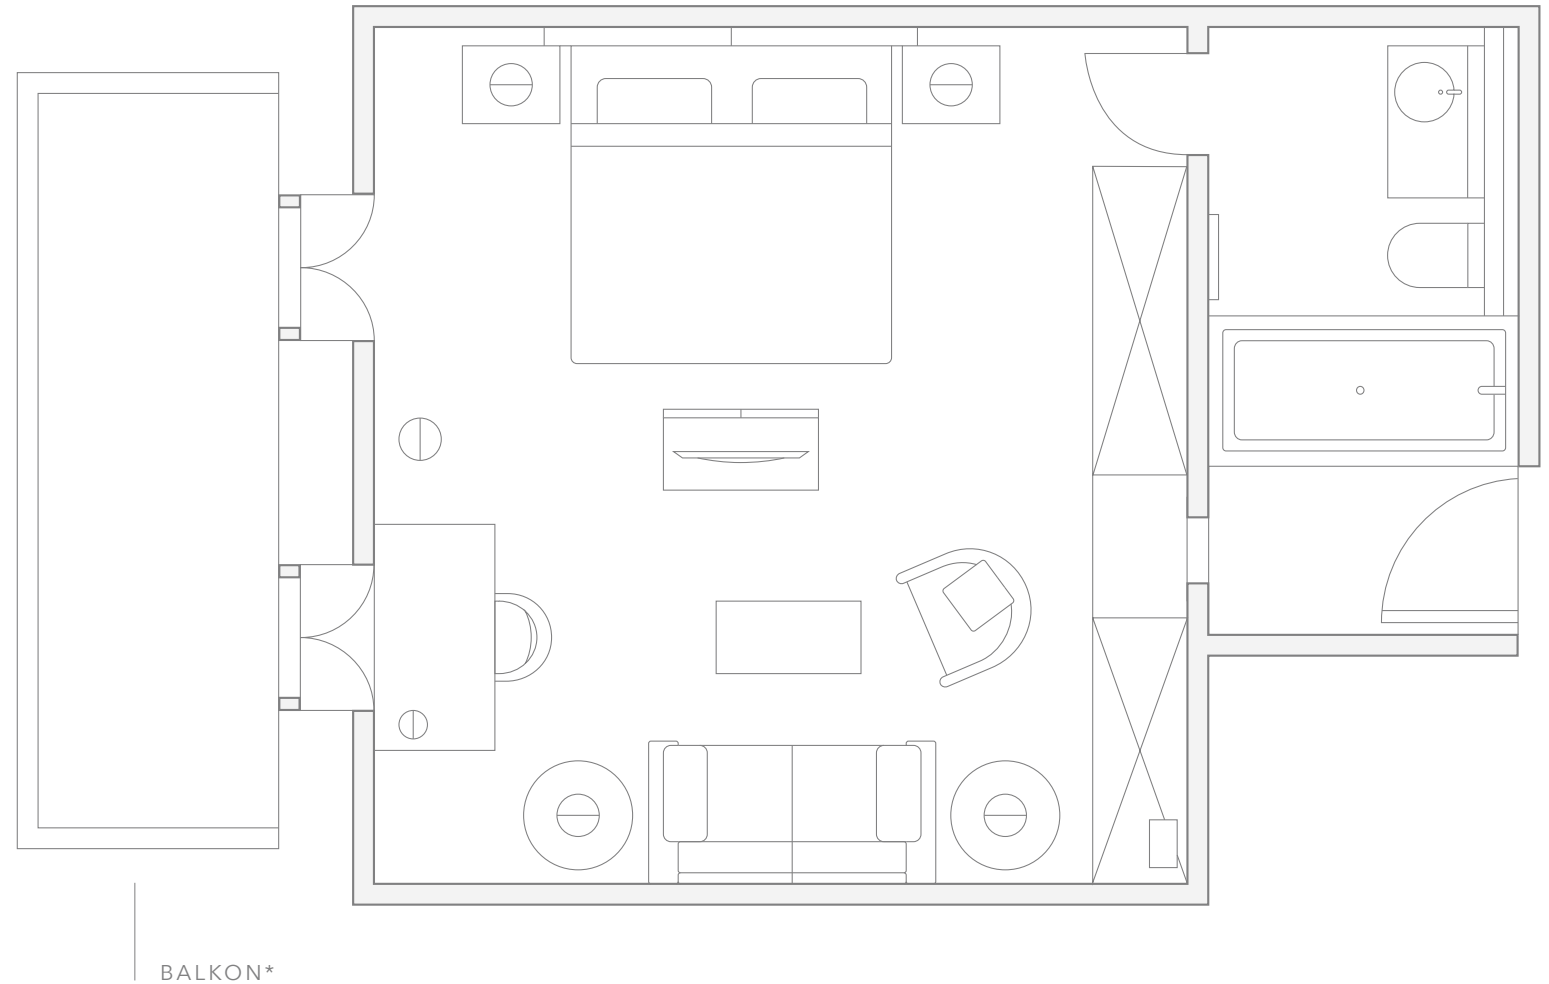

WALDHAUS FLIMS
WELLNESS RESORT

Superior Junior Suite

BELEGUNG 2

GRÖßE 32-43 m²
344-463 ft²

AUSBlick Ausblick auf die
Berge oder den Park

Via dil Parc 3, 7018 Flims,
Switzerland
+41 81 928 48 48

* Nur zu Illustrationszwecken. Die Raumgröße kann variieren. Nicht alle Zimmer haben einen Balkon. Zimmer verfügen über eine Dusche oder Badewanne. Das Hotel steht unter Denkmalschutz, die Raumausstattung kann von der Illustration variieren.