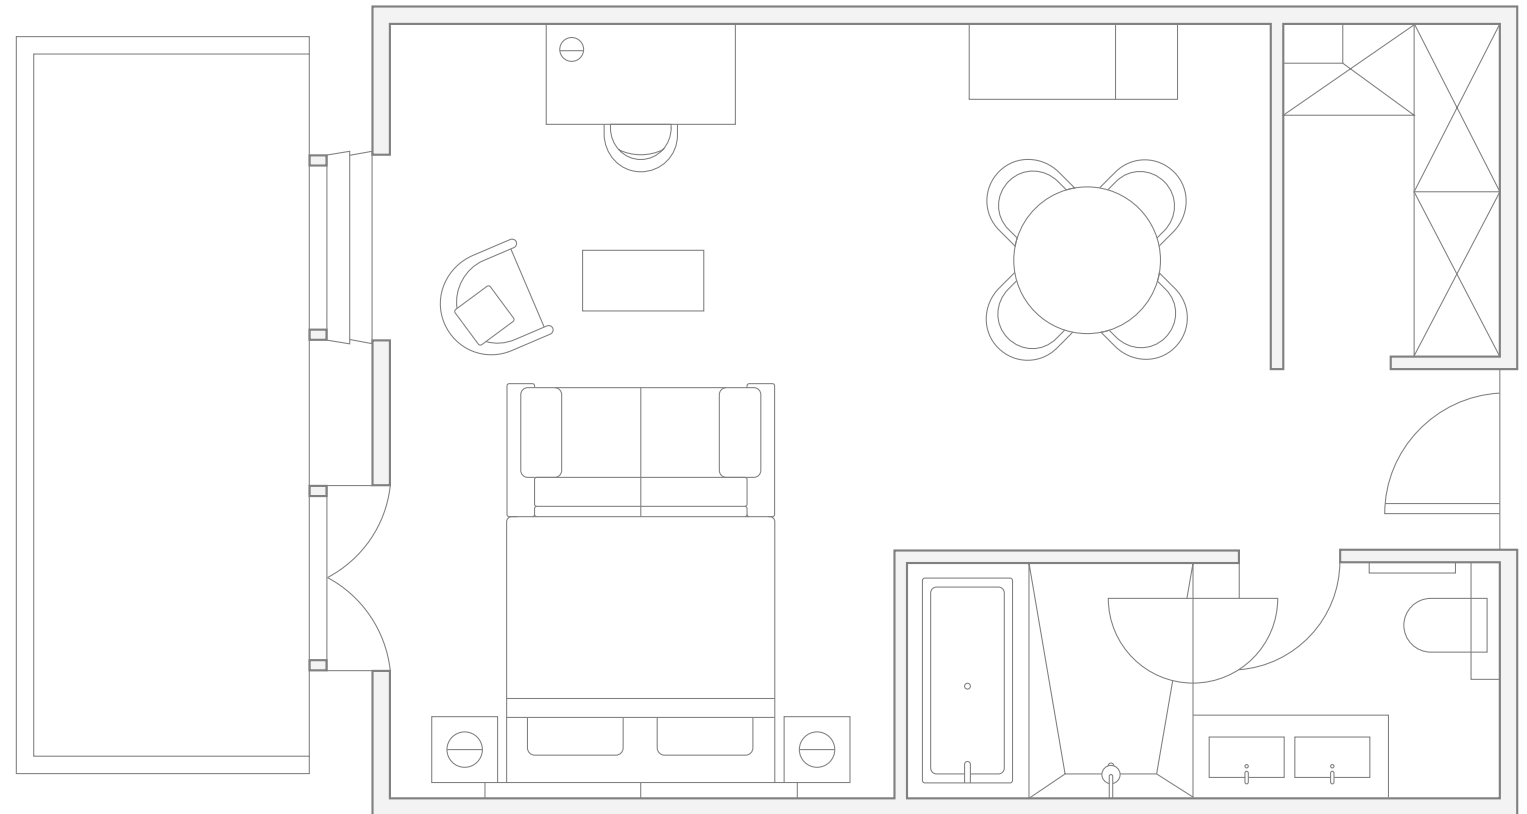

WALDHAUS FLIMS
WELLNESS RESORT

Deluxe Junior Suite

BELEGUNG 3

GRÖßE 43-49 m²
463-527 ft²

AUSBLICK Ausblick auf die
Berge oder den Park

BALKON*

Via dil Parc 3, 7018 Flims,
Switzerland
+41 81 928 48 48

* Nur zu Illustrationszwecken. Die Raumgröße kann variieren. Nicht alle Zimmer haben einen Balkon. Zimmer verfügen über eine Dusche oder Badewanne.